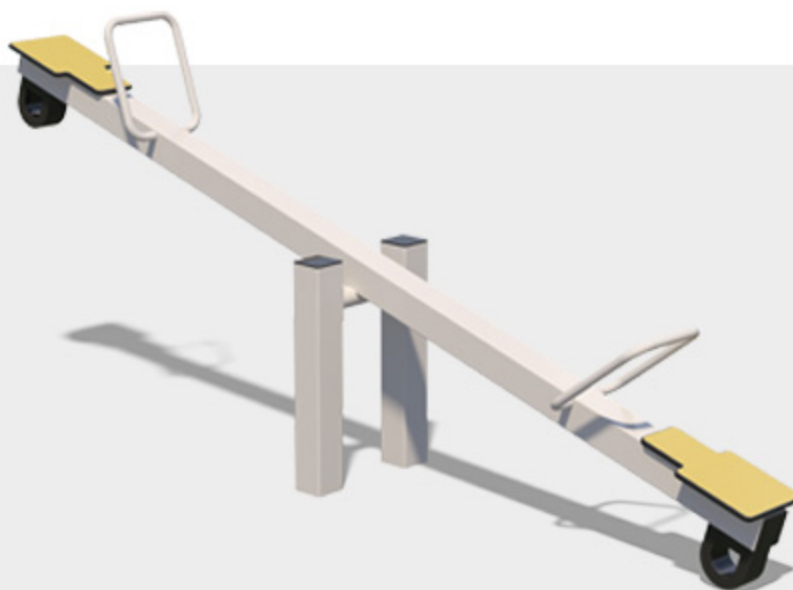

TE242

length 3050 mm
width 500 mm
height 782 mm