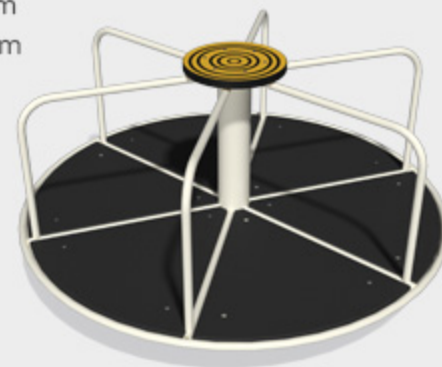

TE211-R

length 1597 mm
width 1597 mm
height 700 mm