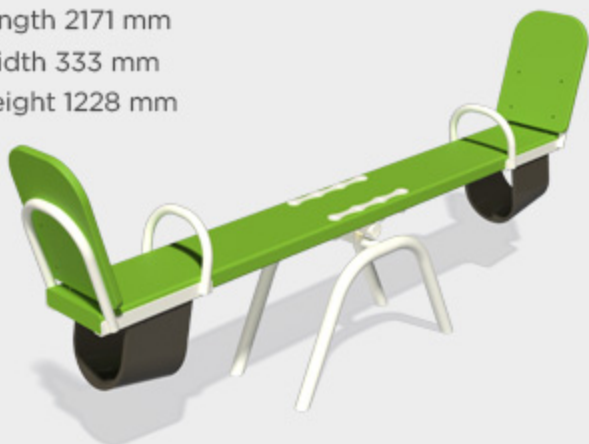

SEESAWS

TE201

length 2171 mm
width 333 mm
height 1228 mm