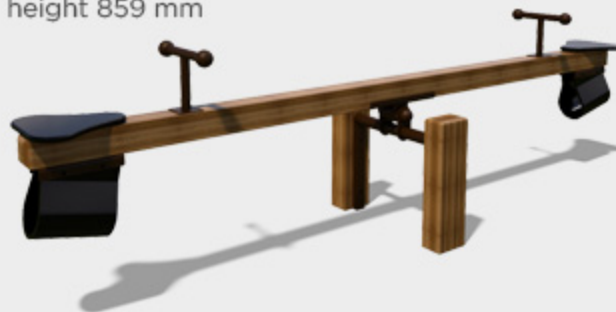

TE288

length 729 mm
width 380 mm
height 859 mm