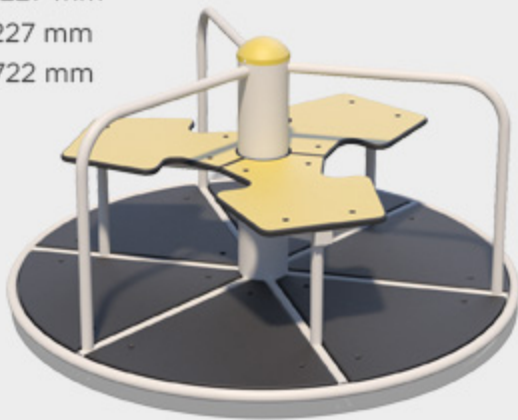

TE244

length 1227 mm
width 1227 mm
height 722 mm