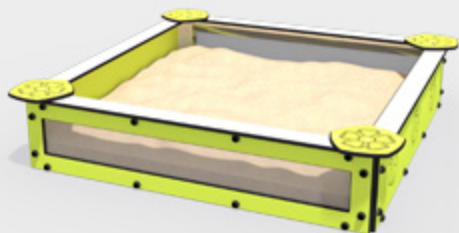

TE338.1

length 1567 mm
width 1567 mm
height 327 mm