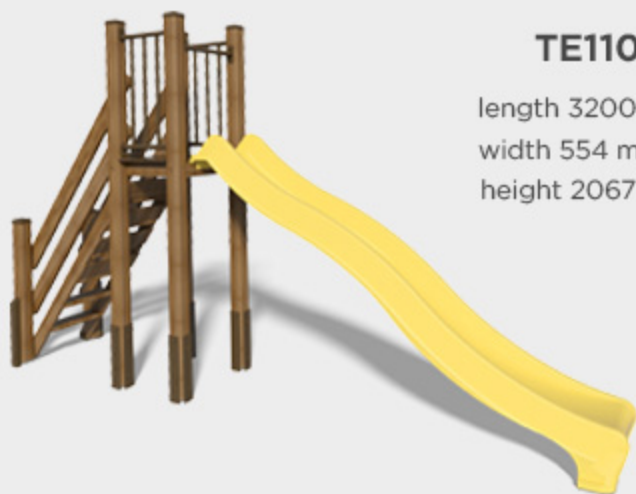

## TE110

length 3200 mm  
width 554 mm  
height 2067 mm

roof options

wood color options

plastic (HDPE) options