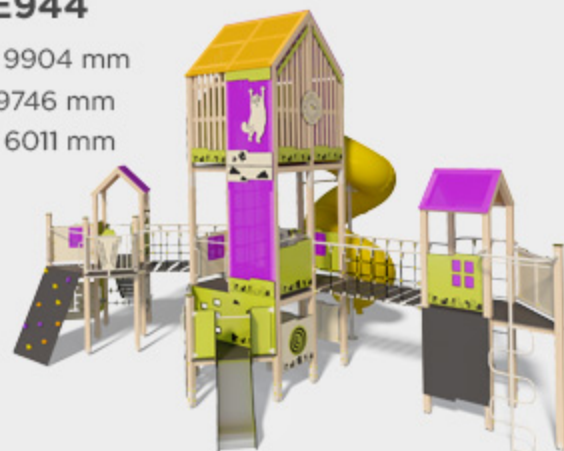

TE944

length 9904 mm
width 9746 mm
height 6011 mm