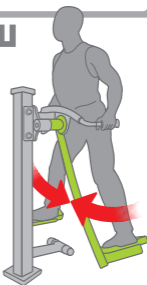

ТОВ «Дитячі та спортивні майданчики»

+38 044 333 70 16
market@interatletika.ua

08292, Київська обл.,
м.Буча, вул.Інститутська, 17-Б

INTER ATLETIKA

play.interatletika.ua

Safety
Regular
Production
Surveillance

www.tuv.com
ID 0000051557