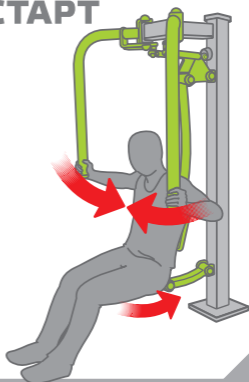

Батерфляй

SM 128

Увага!

- Читайте та дотримуйтесь усіх інструкцій користування тренажером
- Тренажер призначений для користування підлітками та дорослими зі зростом щонайменше 140см.
- Максимальна допустима вага користувача: 130 кг
- Уникайте перенапруження під час виконання вправ
- Телефон екстренної допомоги 112

ТОВ «Дитячі та спортивні майданчики»

+38 044 333 70 16
market@interatletika.ua

08292, Київська обл.,
м.Буча, вул.Інститутська, 17-Б

Safety
Regular
Production
Surveillance

www.tuv.com
ID 0000051557

СТАРТ

ФІНІШ

**INTER
ATLETIKA**

play.interatletika.ua

Тренажер відповідає вимогам
стандарту безпеки EN16630:2015