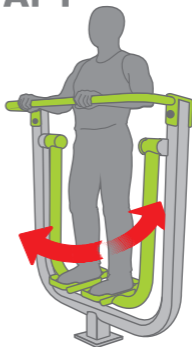

Повітряний ходок

SM 115

Увага!

- Читайте та дотримуйтесь усіх інструкцій користування тренажером
- Тренажер призначений для користування підлітками та дорослими зі зростом щонайменше 140см.
- Максимальна допустима вага користувача: 130 кг
- Уникайте перенапруження під час виконання вправ
- Телефон екстренної допомоги 112

СТАРТ

ФІНІШ

ТОВ «Дитячі та спортивні майданчики»

+38 044 333 70 16
market@interatletika.ua

08292, Київська обл.,
м.Буча, вул.Інститутська, 17-Б

**INTER
ATLETIKA**

play.interatletika.ua

Safety
Regular
Production
Surveillance

www.tuv.com
ID 0000051557

Тренажер відповідає вимогам
стандарту безпеки EN16630:2015