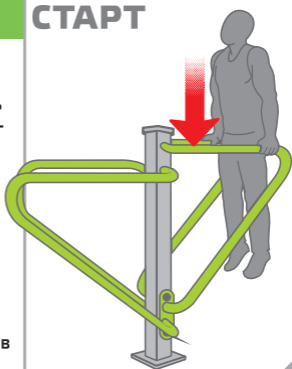

Бруси

SM 105

Увага!

- Читайте та дотримуйтесь усіх інструкцій користування тренажером
- Тренажер призначений для користування підлітками та дорослими зі зростом щонайменше 140см.
- Максимальна допустима вага користувача: 130 кг
- Уникайте перенапруження під час виконання вправ
- Телефон екстренної допомоги 112

СТАРТ

ФІНІШ

ТОВ «Дитячі та спортивні майданчики»

+38 044 333 70 16
market@interatletika.ua

08292, Київська обл.,
м.Буча, вул.Інститутська, 17-Б

**INTER
ATLETIKA**

play.interatletika.ua

Safety
Regular
Production
Surveillance

www.tuv.com
ID 0000051557

Тренажер відповідає вимогам
стандарту безпеки EN16630:2015