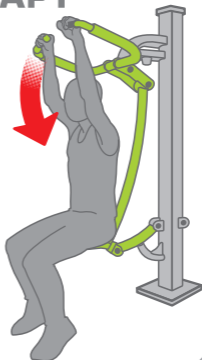

Верхня тяга

SM 102

Увага!

- Читайте та дотримуйтесь усіх інструкцій користування тренажером
- Тренажер призначений для користування підлітками та дорослими зі зростом щонайменше 140см.
- Максимальна допустима вага користувача: 130 кг
- Уникайте перенапруження під час виконання вправ
- Телефон екстренної допомоги 112

СТАРТ

ФІНІШ

ТОВ «Дитячі та спортивні майданчики»

+38 044 333 70 16
market@interatletika.ua

08292, Київська обл.,
м.Буча, вул.Інститутська, 17-Б

**INTER
ATLETIKA**

play.interatletika.ua

Safety
Regular
Production
Surveillance

www.tuv.com
ID 0000051557

Тренажер відповідає вимогам
стандарту безпеки EN16630:2015