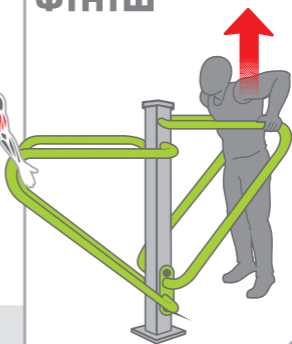

ФІНІШ

ТОВ «Дитячі та спортивні майданчики»

+38 044 333 70 16
market@interatletika.ua

08292, Київська обл.,
м.Буча, вул.Інститутська, 17-Б

**INTER
ATLETIKA**

play.interatletika.ua