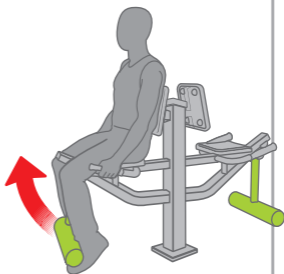

Розгинач стегна

SM 126

Увага!

- Читайте та дотримуйтесь усіх інструкцій користування тренажером
- Тренажер призначений для користування підлітками та дорослими зі зростом щонайменше 140см.
- Максимальна допустима вага користувача: 130 кг
- Уникайте перенапруження під час виконання вправ
- Телефон екстренної допомоги 112

СТАРТ

ФІНІШ