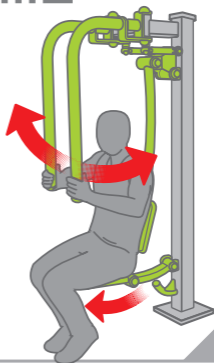

ФІНІШ

**INTER
ATLETIKA**

play.interatletika.ua