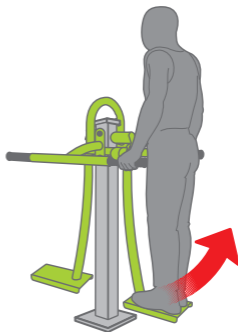

Маятник

SM 104

Увага!

- Читайте та дотримуйтесь усіх інструкцій користування тренажером
- Тренажер призначений для користування підлітками та дорослими зі зростом щонайменше 140см.
- Максимальна допустима вага користувача: 130 кг
- Уникайте перенапруження під час виконання вправ
- Телефон екстренної допомоги 112

ТОВ «Дитячі та спортивні майданчики»

+38 044 333 70 16
market@interatletika.ua

08292, Київська обл.,
м.Буча, вул.Інститутська, 17-Б

Safety
Regular
Production
Surveillance

www.tuv.com
ID 0000051557

СТАРТ

ФІНІШ

**INTER
ATLETIKA**

play.interatletika.ua

Тренажер відповідає вимогам
стандарту безпеки EN16630:2015