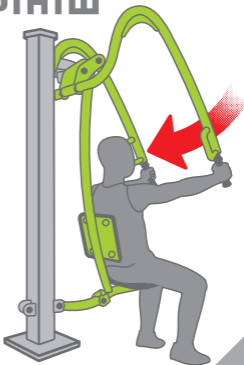

**INTER
ATLETIKA**

play.interatletika.ua

Тренажер відповідає вимогам
стандарту безпеки EN16630:2015

Жим від грудей Верхня тяга

SM 101-102

Увага!

- Читайте та дотримуйтесь усіх інструкцій користування тренажером
- Тренажер призначений для користування підлітками та дорослими зі зростом щонайменше 140см.
- Максимальна допустима вага користувача: 130 кг
- Уникайте перенапруження під час виконання вправ
- Телефон екстренної допомоги 112