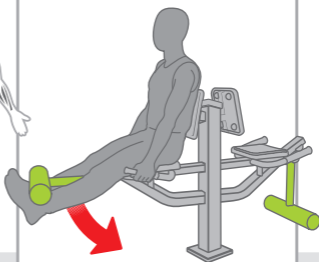

ТОВ «Дитячі та спортивні майданчики»

+38 044 333 70 16
market@interatletika.ua

08292, Київська обл.,
м.Буча, вул.Інститутська, 17-Б

**INTER
ATLETIKA**

play.interatletika.ua