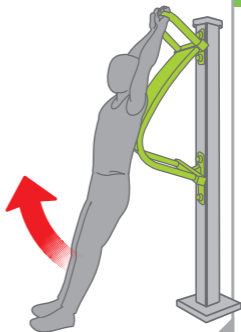

Прес анатомічний

SM 106

Увага!

- Читайте та дотримуйтесь усіх інструкцій користування тренажером
- Тренажер призначений для користування підлітками та дорослими зі зростом щонайменше 140см.
- Максимальна допустима вага користувача: 130 кг
- Уникайте перенапруження під час виконання вправ
- Телефон екстренної допомоги 112

СТАРТ

ФІНІШ

ТОВ «Дитячі та спортивні майданчики»

+38 044 333 70 16
market@interatletika.ua

08292, Київська обл.,
м.Буча, вул.Інститутська, 17-Б

**INTER
ATLETIKA**

play.interatletika.ua

Safety
Regular
Production
Surveillance

www.tuv.com
ID 0000051557

Тренажер відповідає вимогам
стандарту безпеки EN16630:2015