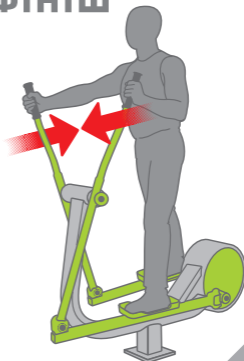

**INTER
ATLETIKA**

play.interatletika.ua

Тренажер відповідає вимогам
стандарту безпеки EN16630:2015

Турнік

SM 117

⚠ Увага!

- Читайте та дотримуйтесь усіх інструкцій користування тренажером
- Тренажер призначений для користування підлітками та дорослими зі зростом щонайменше 140см.
- Максимальна допустима вага користувача: 130 кг
- Уникайте перенапруження під час виконання вправ
- Телефон екстренної допомоги 112