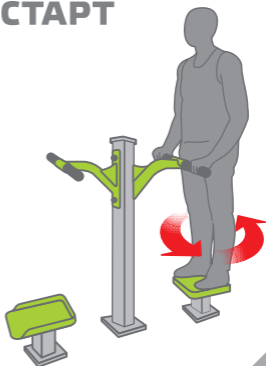

Твістер

SM 114

Увага!

- Читайте та дотримуйтесь усіх інструкцій користування тренажером
- Тренажер призначений для користування підлітками та дорослими зі зростом щонайменше 140см.
- Максимальна допустима вага користувача: 130 кг
- Уникайте перенапруження під час виконання вправ
- Телефон екстренної допомоги 112

ТОВ «Дитячі та спортивні майданчики»

+38 044 333 70 16
market@interatletika.ua

08292, Київська обл.,
м.Буча, вул.Інститутська, 17-Б

Safety
Regular
Production
Surveillance

www.tuv.com
ID 0000051557

СТАРТ

ФІНІШ

**INTER
ATLETIKA**

play.interatletika.ua

Тренажер відповідає вимогам
стандарту безпеки EN16630:2015