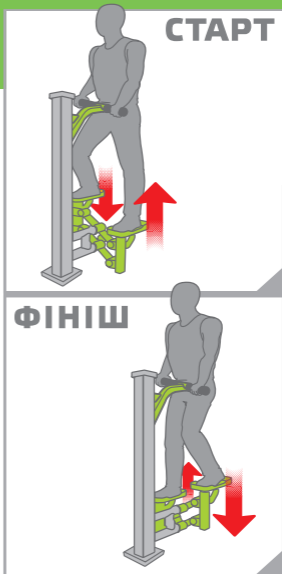

www.tuv.com
ID 0000051557

Тренажер відповідає вимогам
стандарту безпеки EN16630:2015

Степпер-Шпагат

SM 136-142

Увага!

- Читайте та дотримуйтесь усіх інструкцій користування тренажером
- Тренажер призначений для користування підлітками та дорослими зі зростом щонайменше 140см.
- Максимальна допустима вага користувача: 130 кг
- Уникайте перенапруження під час виконання вправ
- Телефон екстренної допомоги 112