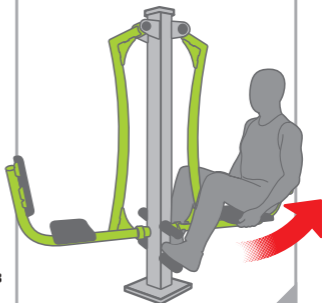

Жим ногами

SM 103

Увага!

- Читайте та дотримуйтесь усіх інструкцій користування тренажером
- Тренажер призначений для користування підлітками та дорослими зі зростом щонайменше 140см.
- Максимальна допустима вага користувача: 130 кг
- Уникайте перенапруження під час виконання вправ
- Телефон екстренної допомоги 112

СТАРТ

ФІНІШ