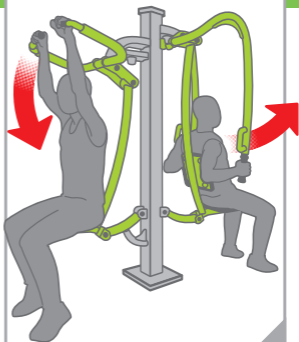

Жим від грудей Верхня тяга

SM 101-102

Увага!

- Читайте та дотримуйтесь усіх інструкцій користування тренажером
- Тренажер призначений для користування підлітками та дорослими зі зростом щонайменше 140см.
- Максимальна допустима вага користувача: 130 кг
- Уникайте перенапруження під час виконання вправ
- Телефон екстренної допомоги 112

СТАРТ

ФІНІШ

ТОВ «Дитячі та спортивні майданчики»

+38 044 333 70 16
market@interatletika.ua

08292, Київська обл.,
м.Буча, вул.Інститутська, 17-Б

**INTER
ATLETIKA**

play.interatletika.ua

Safety
Regular
Production
Surveillance

www.tuv.com
ID 0000051557

Тренажер відповідає вимогам
стандарту безпеки EN16630:2015