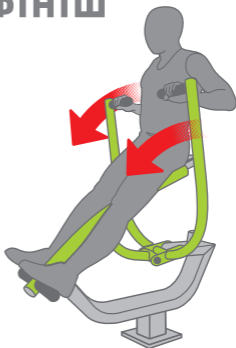

ФІНІШ

ТОВ «Дитячі та спортивні майданчики»

+38 044 333 70 16
market@interatletika.ua

08292, Київська обл.,
м.Буча, вул.Інститутська, 17-Б

**INTER
ATLETIKA**™

play.interatletika.ua