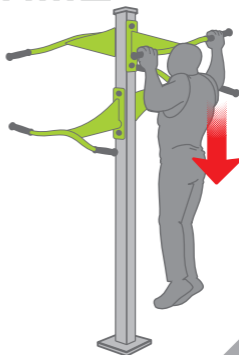

ФІНІШ

ТОВ «Дитячі та спортивні майданчики»

+38 044 333 70 16
market@interatletika.ua

08292, Київська обл.,
м.Буча, вул.Інститутська, 17-Б

**INTER
ATLETIKA**™

play.interatletika.ua