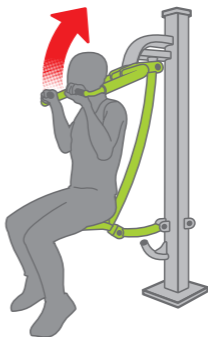

ФІНІШ

ТОВ «Дитячі та спортивні майданчики»

+38 044 333 70 16
market@interatletika.ua

08292, Київська обл.,
м.Буча, вул.Інститутська, 17-Б

**INTER
ATLETIKA**

play.interatletika.ua