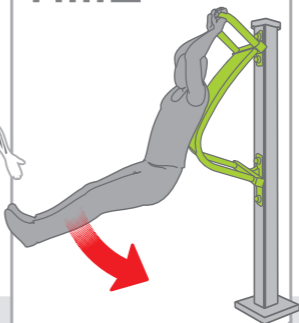

ФІНІШ

ТОВ «Дитячі та спортивні майданчики»

+38 044 333 70 16
market@interatletika.ua

08292, Київська обл.,
м.Буча, вул.Інститутська, 17-Б

**INTER
ATLETIKA**

play.interatletika.ua