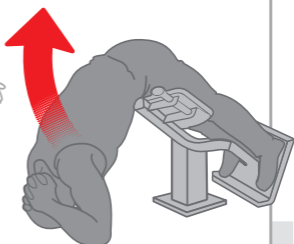

ТОВ «Дитячі та спортивні майданчики»

+38 044 333 70 16
market@interatletika.ua

08292, Київська обл.,
м.Буча, вул.Інститутська, 17-Б

**INTER
ATLETIKA**

play.interatletika.ua