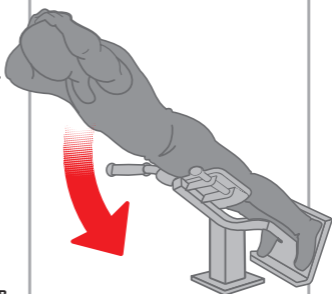

START

FINISH