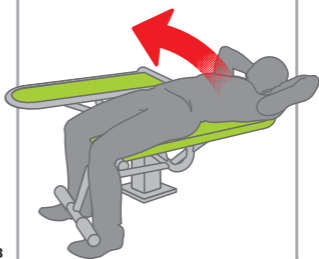

СТАРТ

ФІНІШ