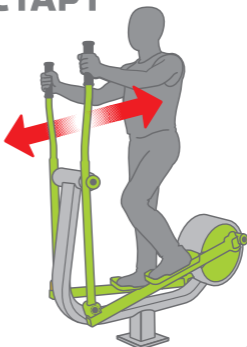

Орбітрек

SM 116

Увага!

- Читайте та дотримуйтесь усіх інструкцій користування тренажером
- Тренажер призначений для користування підлітками та дорослими зі зростом щонайменше 140см.
- Максимальна допустима вага користувача: 130 кг
- Уникайте перенапруження під час виконання вправ
- Телефон екстренної допомоги 112

ТОВ «Дитячі та спортивні майданчики»

+38 044 333 70 16
market@interatletika.ua

08292, Київська обл.,
м.Буча, вул.Інститутська, 17-Б

Safety
Regular
Production
Surveillance

www.tuv.com
ID 000061557

СТАРТ

ФІНІШ

**INTER
ATLETIKA**

play.interatletika.ua

Тренажер відповідає вимогам
стандарту безпеки EN16630:2015