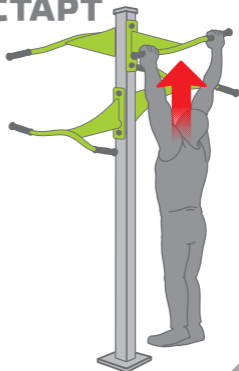

Турнік

SM 117

⚠ Увага!

- Читайте та дотримуйтесь усіх інструкцій користування тренажером
- Тренажер призначений для користування підлітками та дорослими зі зростом щонайменше 140см.
- Максимальна допустима вага користувача: 130 кг
- Уникайте перенапруження під час виконання вправ
- Телефон екстренної допомоги 112

СТАРТ

ФІНІШ

ТОВ «Дитячі та спортивні майданчики»

+38 044 333 70 16
market@interatletika.ua

08292, Київська обл.,
м.Буча, вул.Інститутська, 17-Б

**INTER
ATLETIKA**™

play.interatletika.ua

Safety
Regular
Production
Surveillance

www.tuv.com
ID 0000051557

Тренажер відповідає вимогам
стандарту безпеки EN16630:2015