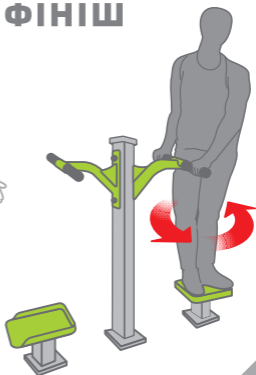

**INTER
ATLETIKA**

play.interatletika.ua

Тренажер відповідає вимогам
стандарту безпеки EN16630:2015

Повітряний ходок

SM 115

Увага!

- Читайте та дотримуйтесь усіх інструкцій користування тренажером
- Тренажер призначений для користування підлітками та дорослими зі зростом щонайменше 140см.
- Максимальна допустима вага користувача: 130 кг
- Уникайте перенапруження під час виконання вправ
- Телефон екстренної допомоги 112