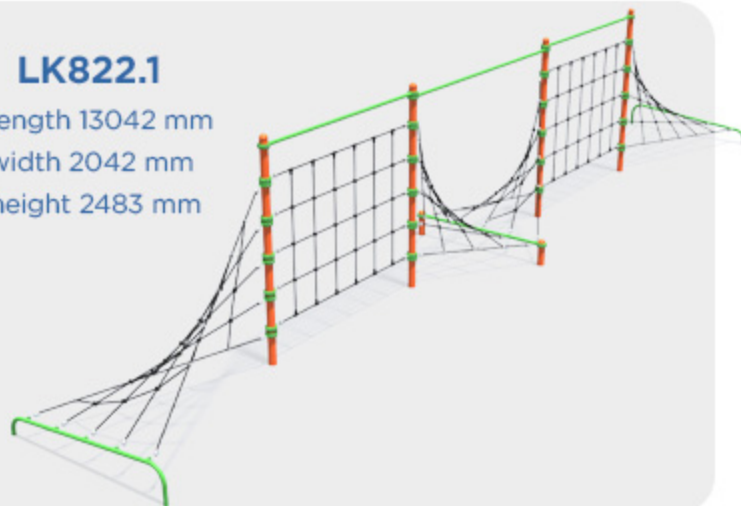

LK801

length 7352 mm
width 6127 mm
height 2783 mm

LK805

length 5443 mm
width 3238 mm
height 2483 mm

LK806

length 3153 mm
width 3153 mm
height 2304 mm

LK807

length 2646 mm
width 1589 mm
height 1105 mm

CLIMBING ROPE PLAYGROUNDS

LK816

length 3633 mm
width 3633 mm
height 1162 mm

LK822.1

length 13042 mm
width 2042 mm
height 2483 mm

LK822

length 7542 mm
width 2042 mm
height 2483 mm

LK825

length 12140 mm
width 1345 mm
height 3062 mm

PLAYGROUNDS

LK107

length 4337 mm
width 2552 mm
height 2899 mm

LK109

length 3673 mm
width 3115 mm
height 2899 mm

LK101

length 4955 mm
width 4085 mm
height 2988 mm