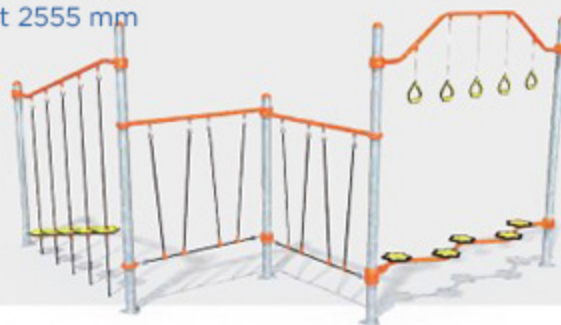

length 1331 mm
width 130 mm²
height 2483 mm

CLIMBING ROPE PLAYGROUNDS

LK814

length 2342 mm
width 1242 mm
height 570 mm

LK815

length 2630 mm
width 2028 mm
height 2435 mm

LK822

length 7542 mm
width 2042 mm
height 2483 mm

LK822.1

length 13042 mm
width 2042 mm
height 2483 mm

CLIMBING ROPE PLAYGROUNDS

LK823

length 8816 mm
width 2091 mm
height 2555 mm

LK823.1

length 5787 mm
width 1898 mm
height 2555 mm

LK824

length 19930 mm
width 7595 mm
height 2520 mm

LK824.2

length 8330 mm
width 471 mm
height 2525 mm

CLIMBING ROPE PLAYGROUNDS

LK808

length 4133 mm
width 766 mm
height 1511 mm

LK815

length 2630 mm
width 2028 mm
height 2435 mm