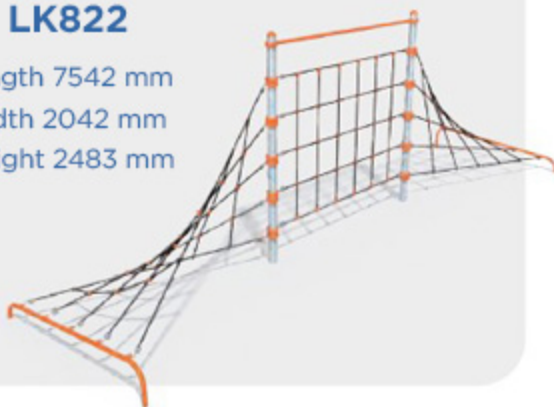

CLIMBING ROPE PLAYGROUNDS

LK810

length 3156 mm
width 2633 mm
height 1935 mm

LK811

length 3131 mm
width 1070 mm
height 2144 mm

LK812

length 2630 mm
width 1330 mm
height 1483 mm

LK813

length 1331 mm
width 130 mm²
height 2483 mm

CLIMBING ROPE PLAYGROUNDS

LK814

length 2342 mm
width 1242 mm
height 570 mm

LK815

length 2630 mm
width 2028 mm
height 2435 mm

LK822

length 7542 mm
width 2042 mm
height 2483 mm

LK822.1

length 13042 mm
width 2042 mm
height 2483 mm

CLIMBING ROPE PLAYGROUNDS

LK823

length 8816 mm
width 2091 mm
height 2555 mm

LK823.1

length 5787 mm
width 1898 mm
height 2555 mm

LK824