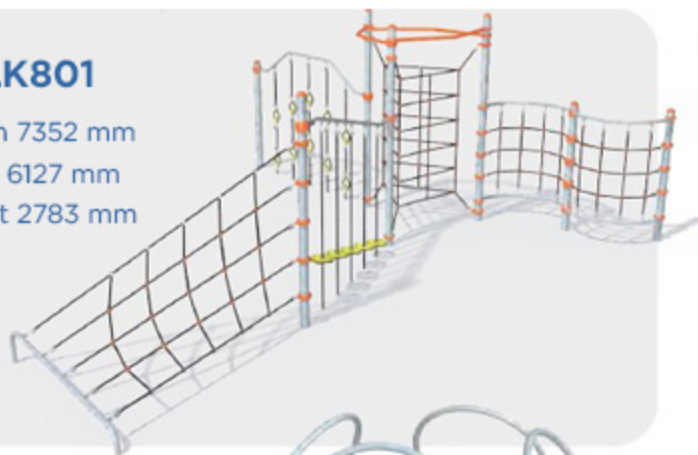

LK822.1

length 13042 mm
width 2042 mm
height 2483 mm

CLIMBING ROPE PLAYGROUNDS

LK823

length 8816 mm
width 2091 mm
height 2555 mm

LK823.1

length 5787 mm
width 1898 mm
height 2555 mm

LK824

length 19930 mm
width 7595 mm
height 2520 mm

LK824.2

length 8330 mm
width 471 mm
height 2525 mm

CLIMBING ROPE PLAYGROUNDS

LK808

length 4133 mm
width 766 mm
height 1511 mm

LK815

length 2630 mm
width 2028 mm
height 2435 mm

LK801

length 7352 mm
width 6127 mm
height 2783 mm

LK805

length 5443 mm
width 3238 mm
height 2483 mm

LK806

length 3153 mm
width 3153 mm
height 2304 mm

LK807

length 2646 mm
width 1589 mm
height 1105 mm