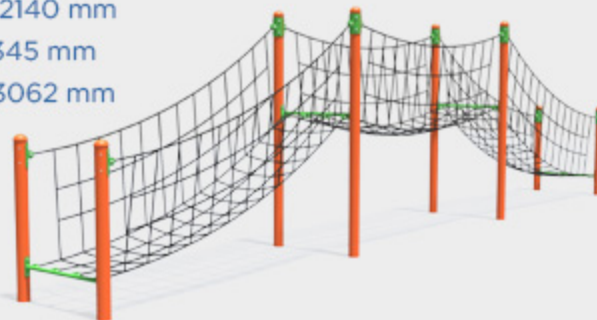

CLIMBING ROPE PLAYGROUNDS

LK816

length 3633 mm
width 3633 mm
height 1162 mm

LK822.1

length 13042 mm
width 2042 mm
height 2483 mm

LK822

length 7542 mm
width 2042 mm
height 2483 mm

LK825

length 12140 mm
width 1345 mm
height 3062 mm

PLAYGROUNDS

LK107

length 4337 mm
width 2552 mm
height 2899 mm

LK109

length 3673 mm
width 3115 mm
height 2899 mm

LK101

length 4955 mm
width 4085 mm
height 2988 mm