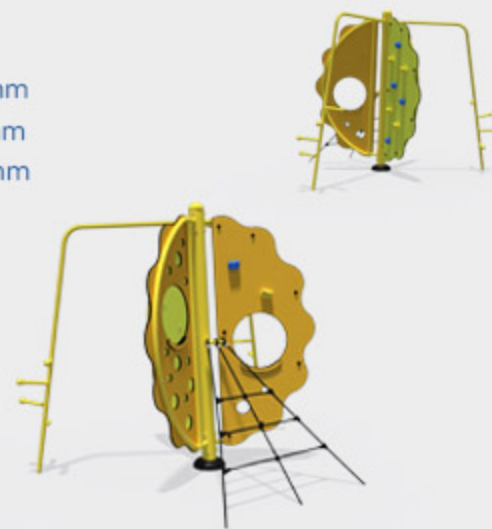

LK308

length 2842 mm
width 2151 mm
height 1899 mm

LK622

length 2352 mm
width 3030 mm
height 2397 mm

LK621

length 2182 mm
width 1118 mm
height 1527 mm

LK302

length 1540 mm
width 1572 mm
height 1900 mm