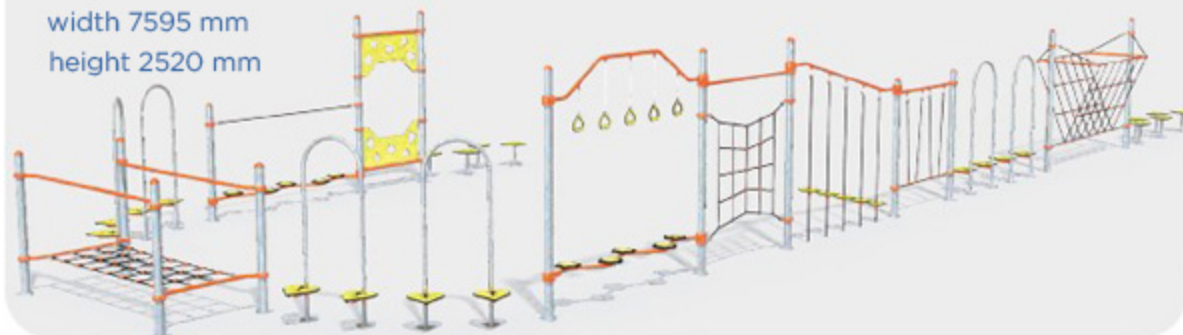

length 1331 mm
width 130 mm²
height 2483 mm

CLIMBING ROPE PLAYGROUNDS

LK814

length 2342 mm
width 1242 mm
height 570 mm

LK815

length 2630 mm
width 2028 mm
height 2435 mm

LK822

length 7542 mm
width 2042 mm
height 2483 mm

LK822.1

length 13042 mm
width 2042 mm
height 2483 mm

CLIMBING ROPE PLAYGROUNDS

LK823

length 8816 mm
width 2091 mm
height 2555 mm

LK823.1

length 5787 mm
width 1898 mm
height 2555 mm

LK824

length 19930 mm
width 7595 mm
height 2520 mm

LK824.2

length 8330 mm
width 471 mm
height 2525 mm

CLIMBING ROPE PLAYGROUNDS

LK808

length 4133 mm
width 766 mm
height 1511 mm

LK815

length 2630 mm
width 2028 mm
height 2435 mm

LK801

length 7352 mm
width 6127 mm
height 2783 mm

LK805

length 5443 mm
width 3238 mm
height 2483 mm

LK806

length 3153 mm
width 3153 mm
height 2304 mm

LK807

length 2646 mm
width 1589 mm
height 1105 mm