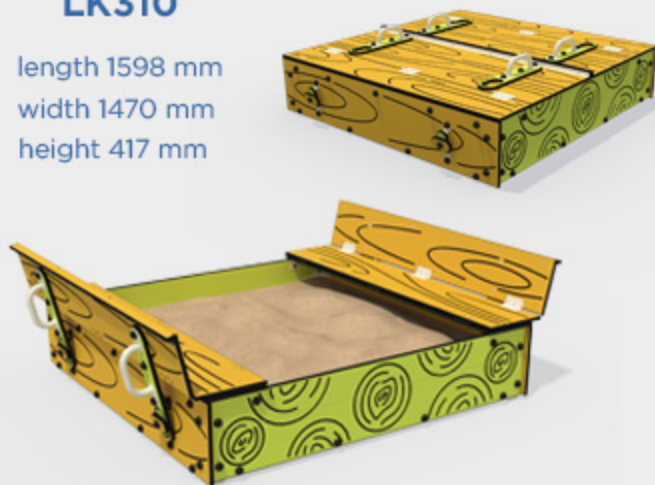

LK481-S

length 1490 mm
width 1490 mm
height 723 mm

LK482

length 1000 mm
width 1000 mm
height 746 mm

LK483.1

length 1490 mm
width 1490 mm
height 736 mm

LK486

length 1490 mm
width 1490 mm
height 747 mm

LK487.1

length 1490 mm
width 1490 mm
height 723 mm

SANDBOXES

LK309

length 2232 mm
width 2232 mm
height 340 mm

LK310

length 1598 mm
width 1470 mm
height 417 mm

LK313

LK308

length 2842 mm
width 2151 mm
height 1899 mm

LK622

length 2352 mm
width 3030 mm
height 2397 mm

LK621

length 2182 mm
width 1118 mm
height 1527 mm

LK302

length 1540 mm
width 1572 mm
height 1900 mm