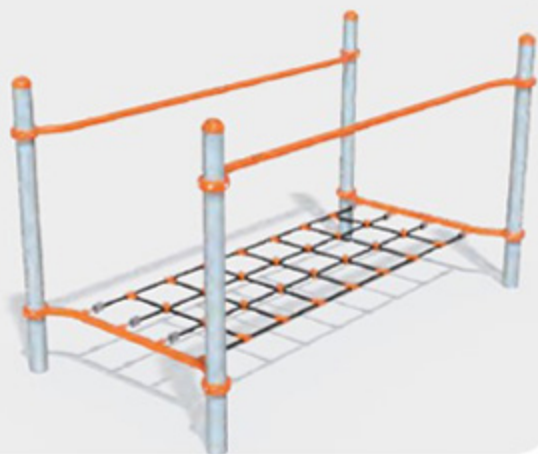

CLIMBING ROPE PLAYGROUNDS

LK810

length 3156 mm
width 2633 mm
height 1935 mm

LK811

length 3131 mm
width 1070 mm
height 2144 mm

LK812

length 2630 mm
width 1330 mm
height 1483 mm

LK813

length 1331 mm
width 130 mm²
height 2483 mm

CLIMBING ROPE PLAYGROUNDS

LK814

length 2342 mm
width 1242 mm
height 570 mm

LK815

length 2630 mm
width 2028 mm
height 2435 mm

LK822

length 7542 mm
width 2042 mm
height 2483 mm