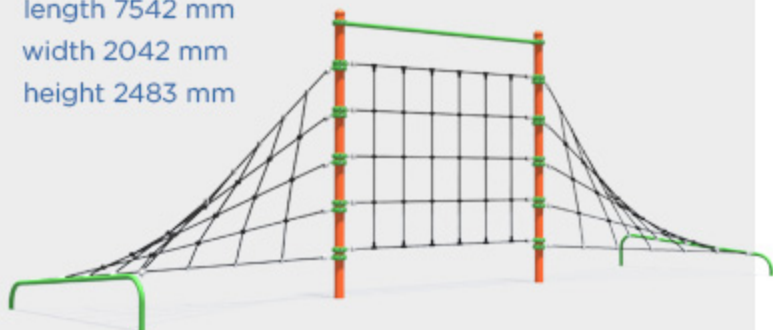

LK801

length 7352 mm
width 6127 mm
height 2783 mm

LK805

length 5443 mm
width 3238 mm
height 2483 mm

LK806

length 3153 mm
width 3153 mm
height 2304 mm

LK807

length 2646 mm
width 1589 mm
height 1105 mm

CLIMBING ROPE PLAYGROUNDS

LK816

length 3633 mm
width 3633 mm
height 1162 mm

LK822.1

length 13042 mm
width 2042 mm
height 2483 mm

LK822

length 7542 mm
width 2042 mm
height 2483 mm

LK825

length 12140 mm
width 1345 mm
height 3062 mm

PLAYGROUNDS

LK107

length 4337 mm
width 2552 mm
height 2899 mm

LK109

length 3673 mm
width 3115 mm
height 2899 mm

LK101

length 4955 mm
width 4085 mm
height 2988 mm