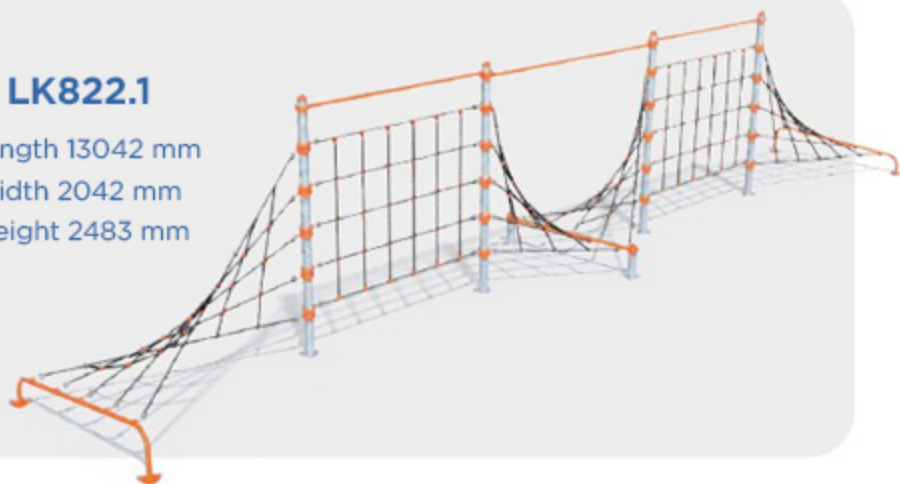

length 1331 mm
width 130 mm²
height 2483 mm

CLIMBING ROPE PLAYGROUNDS

LK814

length 2342 mm
width 1242 mm
height 570 mm

LK815

length 2630 mm
width 2028 mm
height 2435 mm

LK822

length 7542 mm
width 2042 mm
height 2483 mm

LK822.1

length 13042 mm
width 2042 mm
height 2483 mm

CLIMBING ROPE PLAYGROUNDS

LK823

length 8816 mm
width 2091 mm
height 2555 mm

LK823.1

length 5787 mm
width 1898 mm
height 2555 mm

LK824