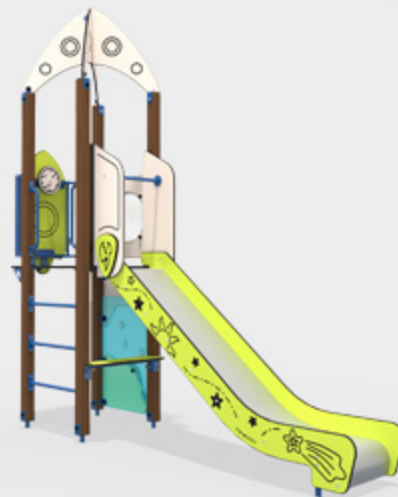

LK110

length 5828 mm
width 3848 mm
height 2899 mm

PLAYGROUNDS

LK102 Vikings

length 2690 mm
width 1667 mm
height 3000 mm

LK103 Cosmos

length 3147 mm
width 958 mm
height 3205 mm

LK106 Cosmos