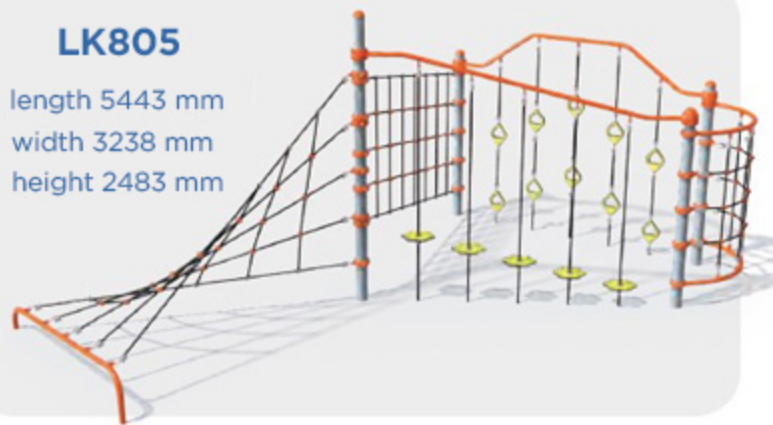

LK822.1

length 13042 mm
width 2042 mm
height 2483 mm

CLIMBING ROPE PLAYGROUNDS

LK823

length 8816 mm
width 2091 mm
height 2555 mm

LK823.1

length 5787 mm
width 1898 mm
height 2555 mm

LK824

length 19930 mm
width 7595 mm
height 2520 mm

LK824.2

length 8330 mm
width 471 mm
height 2525 mm

CLIMBING ROPE PLAYGROUNDS

LK808

length 4133 mm
width 766 mm
height 1511 mm

LK815

length 2630 mm
width 2028 mm
height 2435 mm

LK801

length 7352 mm
width 6127 mm
height 2783 mm

LK805

length 5443 mm
width 3238 mm
height 2483 mm

LK806

length 3153 mm
width 3153 mm
height 2304 mm

LK807

length 2646 mm
width 1589 mm
height 1105 mm