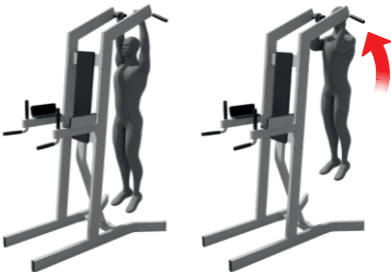

**INTER
ATLETIKA**

KF814

Комбінований станок

ПРИЗНАЧЕНИЙ ДЛЯ РОБОТИ З М'ЯЗОВИМИ ГРУПАМИ ПЛЕЧОВОГО ПОЯСА, РУК, ПРЕСА І СПИНИ

1

2

Які м'язи працюють:

дельтовидні, трапецієвидні, найширший м'яз спини, великий круглий, великий ромбовидний, великий грудний, зовнішні і внутрішні косі м'язи живота, біцепс, тріцепс, брахіаліз, плечепроменевий.