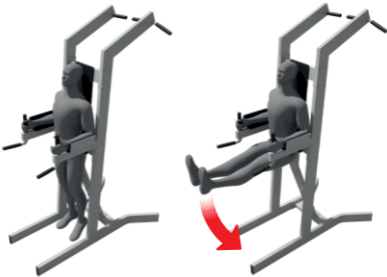

**INTER
ATLETIKA**

KF814

Комбінований станок

ПРИЗНАЧЕНИЙ ДЛЯ РОБОТИ З М'ЯЗОВИМИ ГРУПАМИ ПЛЕЧОВОГО ПОЯСА, РУК, ПРЕСА І СПИНИ

1

2

Які м'язи працюють:

дельтовидні, трапецієвидні, найширший м'яз спини, великий круглий, великий ромбовидний, великий грудний, зовнішні і внутрішні косі м'язи живота, біцепс, тріцепс, брахіаліз, плечепроменевий.