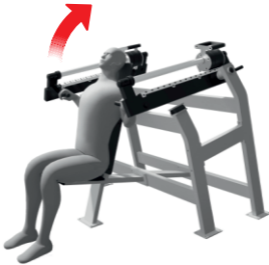

**Inter
ATLETIKA**

KF802

ЖИМ ВГОРУ

ПРИЗНАЧЕНИЙ ДЛЯ ОПРАЦЮВАННЯ М'ЯЗОВИХ ГРУП РУК
І ГРУДНИХ М'ЯЗІВ

1

2

**Які м'язи
працюють:**

грудні, трицепс,
плечепроменевий,
передні і середні
пучки дельтоподібних
м'язів.