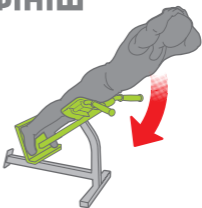

SM 802

Спортивний комплекс Воркаут

СТАРТ

ФІНІШ

СТАРТ

ФІНІШ

СТАРТ

ФІНІШ

СТАРТ

ФІНІШ

Увага!

- Читайте та дотримуйтесь усіх інструкцій користування тренажером
- Тренажер призначений для користування підлітками та дорослими зі зростом щонайменше 140см.
- Максимальна допустима вага користувача: 130 кг
- Уникайте перенапруження під час виконання вправ
- Телефон екстренної допомоги 112

ТОВ «Дитячі та спортивні майданчики»

+38 044 333 70 16
market@interatletika.ua

08292, Київська обл.,
м.Буча, вул.Інститутська, 17-Б

INTER ATLETIKA

play.interatletika.ua

Safety
Regular
Production
Surveillance

www.tuv.com
ID 0000051557

Тренажер відповідає вимогам стандарту безпеки EN16630:2015